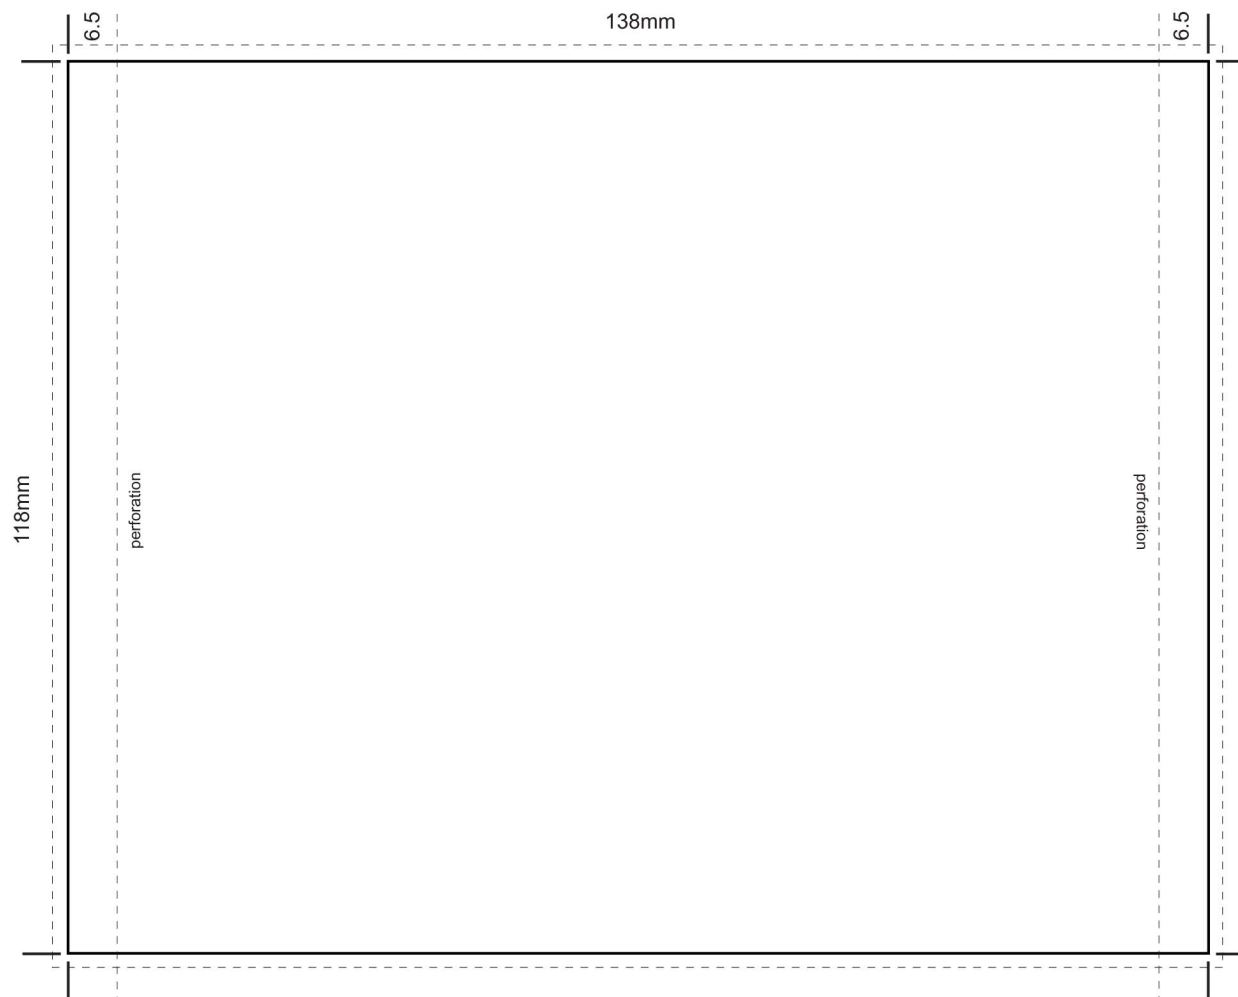

### CD Back Inlay

— **Trim Size:** 151mm x 118mm  
--- **Bleed:** Allow 2mm